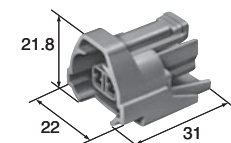

Structure / 構造

Housing (mm)

Material / P.B.T.

2way

Ref: Terminal part No. ターミナル参照頁	D-02
Ref: Wire seal No. ワイヤシール参照頁	D-03 (For P5)
Ref: Dummy plug No. ダミー栓参照頁	D-03 (For P5)
Color 色相	Gray

F(6189-0035)

Ref: Terminal part No. ターミナル参照頁	D-02
Ref: Wire seal No. ワイヤシール参照頁	D-03 (For P5)
Ref: Dummy plug No. ダミー栓参照頁	D-03 (For P5)
Color 色相	Gray

F(6189-0039)

Ref: Terminal part No. ターミナル参照頁	D-02
Ref: Wire seal No. ワイヤシール参照頁	D-03 (For P5)
Ref: Dummy plug No. ダミー栓参照頁	D-03 (For P5)
Color 色相	Gray

F(6189-0056)