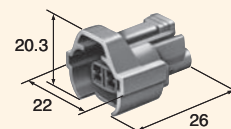

Structure / 構造

Housing (mm)

Material / P.B.T.

2way

Ref: Terminal part No. ターミナル参照頁	D-02
Ref: Wire seal No. ワイヤシール参照頁	D-03 (For P5)
Ref: Dummy plug No. ダミー栓参照頁	D-03 (For P5)
Color 色相	Gray

F(6189-0035)

Ref: Terminal part No. ターミナル参照頁	D-02
Ref: Wire seal No. ワイヤシール参照頁	D-03 (For P5)
Ref: Dummy plug No. ダミー栓参照頁	D-03 (For P5)
Color 色相	Gray

F(6189-0039)

Ref: Terminal part No. ターミナル参照頁	D-02
Ref: Wire seal No. ワイヤシール参照頁	D-03 (For P5)
Ref: Dummy plug No. ダミー栓参照頁	D-03 (For P5)
Color 色相	Gray

F(6189-0056)