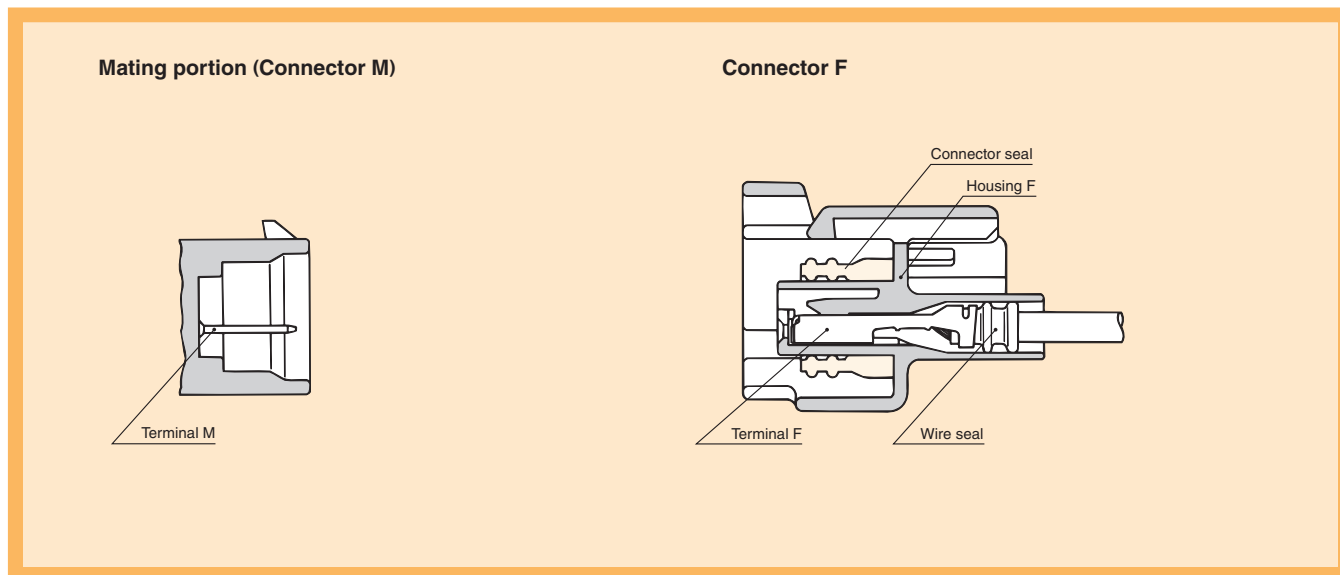

Structure / 構造

Housing (mm)

Material / P.B.T.

2way

Ref: Terminal part No. ターミナル参照頁	D-02
Ref: Wire seal No. ワイヤシール参照頁	D-03 (For P5)
Ref: Dummy plug No. ダミー栓参照頁	D-03 (For P5)
Color 色相	Gray

F(6189-0035)

Ref: Terminal part No. ターミナル参照頁	D-02
Ref: Wire seal No. ワイヤシール参照頁	D-03 (For P5)
Ref: Dummy plug No. ダミー栓参照頁	D-03 (For P5)
Color 色相	Gray

F(6189-0039)

Ref: Terminal part No. ターミナル参照頁	D-02
Ref: Wire seal No. ワイヤシール参照頁	D-03 (For P5)
Ref: Dummy plug No. ダミー栓参照頁	D-03 (For P5)
Color 色相	Gray

F(6189-0056)