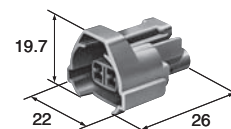

Structure / 構造

Housing (mm)

Material / P.B.T.

2way

Ref: Terminal part No. ターミナル参照頁	D-02
Ref: Wire seal No. ワイヤシール参照頁	D-03 (For P5)
Ref: Dummy plug No. ダミー栓参照頁	D-03 (For P5)
Color 色相	Gray

F(6189-0035)

Ref: Terminal part No. ターミナル参照頁	D-02
Ref: Wire seal No. ワイヤシール参照頁	D-03 (For P5)
Ref: Dummy plug No. ダミー栓参照頁	D-03 (For P5)
Color 色相	Gray

F(6189-0039)

Ref: Terminal part No. ターミナル参照頁	D-02
Ref: Wire seal No. ワイヤシール参照頁	D-03 (For P5)
Ref: Dummy plug No. ダミー栓参照頁	D-03 (For P5)
Color 色相	Gray

F(6189-0056)