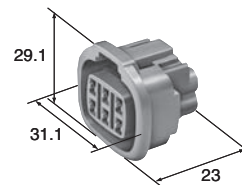

# MT SEALED SERIES

090(2.3 mm) / STANDARD

6way

Ref: Terminal part No. ターミナル参照頁	D-02
Ref: Wire seal No. ワイヤシール参照頁	D-03 (For P6)
Ref: Dummy plug No. ダミー栓参照頁	D-03 (For P6)
Color 色相	Gray

**F(6189-0029)**

D-09