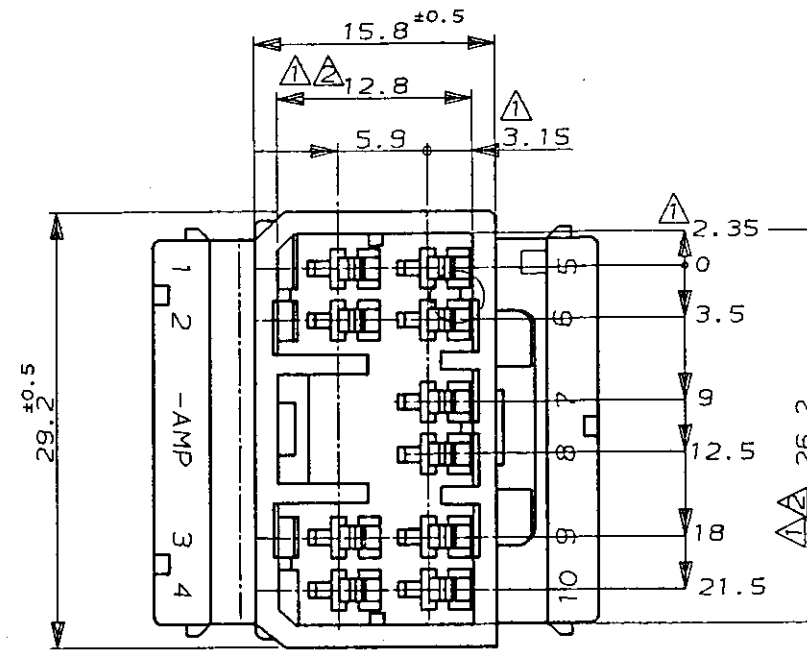

NUMBER C-174932

3rd ANGLE PROJECTION

METRIC

DIMENSIONS IN MILLIMETERS. DO NOT SCALE PRINT

PRINT DIST

AMP-J
REV. 10/83

注 :

- △ -A- 面より2mmの範囲で測定。
- △ 相手ハウジングと所定の機能を満足して嵌合できること。
- 3. 内装するタブコンタクト型番173633, 173645。
- 4. 嵌合相手ハウジング型番174465

NOTE:

- △ MUST BE KEPT BETWEEN -A- AND 2.
- △ TO BE MATED WITH THE PLUG HSG SMOOTHLY.
- 3. APPLIED TAB CONTACT P/N, 173633, 173645.
- 4. APPLIED PLUG HSG P/N, 174465

オレンジ (ORANGE)	174932-8
黄 (YELLOW)	174932-7
灰 (GRAY)	174932-6
青 (BLUE)	174932-5
緑 (GREEN)	174932-4
黒 (BLACK)	174932-2
白 (WHITE)	174932-1
色 (COLOR)	型番 (PART NUMBER)

Copyright ©1988年 日本エー・エム・ビー株式会社		Copyright ©1988 AMP (Japan), LTD. ALL RIGHTS RESERVED.		AMP 日本エー・エム・ビー株式会社 Tokyo, Japan	
WIRE RANGE mm ² (AWG)		INSULATION DIA mm		NAME .070 SRS MLC 10pos. CAP HSG (W-W) .070シリーズ マルチロック コネクタ 10極 キャップ ハウジング (電線対電線 中継用)	
MATERIAL PBT		FINISH ---		GENERAL TOLERANCE 0<mm≤10 : ±0.2 10<mm≤30 : ±0.25 30<mm≤100 : ±0.3 ANGLES : ±3°	
REVISION RECORD		DR. H. Nishimura 6/30/94		LOC NUMBER B J C-174932	
LTR		CHK. K. Botani 6/30/94		SCALE 2-1 REV. E SHEET #	