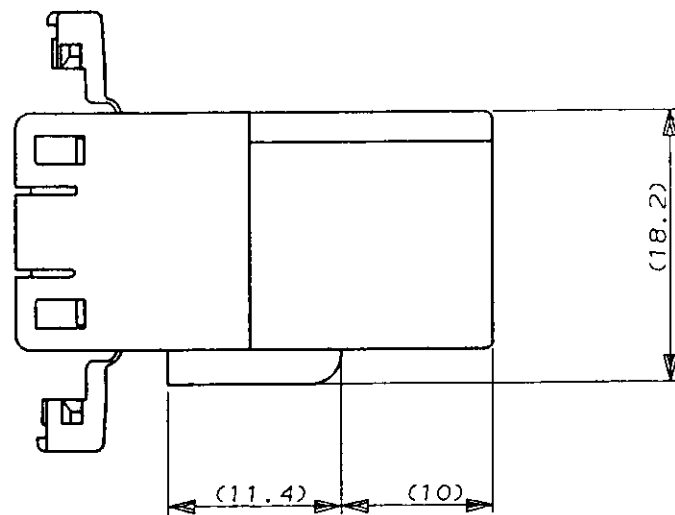

NUMBER C-174932

3rd ANGLE PROJECTION

METRIC

DIMENSIONS IN MILLIMETERS. DO NOT SCALE PRINT

PRINT DIST

AMP-J
REV. 10/83

注 :

- △ -A- 面より2mmの範囲で測定。
- △ 相手ハウジングと所定の機能を満足して嵌合できること。
- 3. 内装するタブコンタクト型番173633, 173645。
- 4. 嵌合相手ハウジング型番174465

NOTE:

- △ MUST BE KEPT BETWEEN -A- AND 2.
- △ TO BE MATED WITH THE PLUG HSG SMOOTHLY.
- 3. APPLIED TAB CONTACT P/N, 173633, 173645.
- 4. APPLIED PLUG HSG P/N, 174465

オレンジ (ORANGE)	174932-8
黄 (YELLOW)	174932-7
灰 (GRAY)	174932-6
青 (BLUE)	174932-5
緑 (GREEN)	174932-4
黒 (BLACK)	174932-2
白 (WHITE)	174932-1
色 (COLOR)	型番 (PART NUMBER)

Copyright ©1988年 日本エー・エム・ビー株式会社		Copyright ©1988 AMP (Japan), LTD. ALL RIGHTS RESERVED.		AMP 日本エー・エム・ビー株式会社 Tokyo, Japan	
WIRE RANGE mm ² (AWG)		INSULATION DIA mm		NAME .070 SRS MLC 10pos. CAP HSG (W-W) .070シリーズ マルチロック コネクタ 10極 キャップ ハウジング (電線対電線 中継用)	
MATERIAL PBT		FINISH ---		GENERAL TOLERANCE 0<mm≤10 : ±0.2 10<mm≤30 : ±0.25 30<mm≤100 : ±0.3 ANGLES : ±3°	
REVISION RECORD		DR. H. Nishimura 6/30/94		LOC NUMBER B J C-174932	
LTR		CHK. K. Botani 6/30/94		SCALE 2-1 REV. E SHEET #	