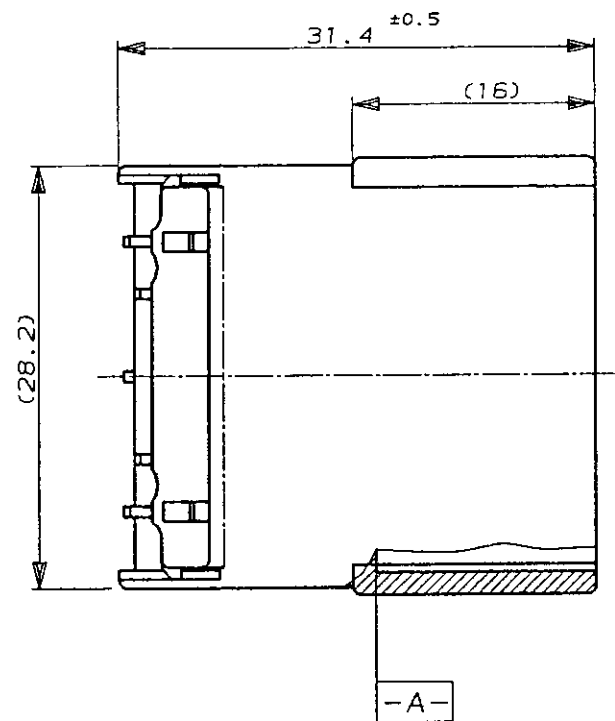

NUMBER C-174932

3rd ANGLE PROJECTION

METRIC

DIMENSIONS IN MILLIMETERS. DO NOT SCALE PRINT

PRINT DIST

AMP-J
REV. 10/83

注 :

- △ -A- 面より2mmの範囲で測定。
- △ 相手ハウジングと所定の機能を満足して嵌合できること。
- 3. 内装するタブコンタクト型番173633, 173645。
- 4. 嵌合相手ハウジング型番174465

NOTE:

- △ MUST BE KEPT BETWEEN -A- AND 2.
- △ TO BE MATED WITH THE PLUG HSG SMOOTHLY.
- 3. APPLIED TAB CONTACT P/N, 173633, 173645.
- 4. APPLIED PLUG HSG P/N, 174465

オレンジ (ORANGE)	174932-8
黄 (YELLOW)	174932-7
灰 (GRAY)	174932-6
青 (BLUE)	174932-5
緑 (GREEN)	174932-4
黒 (BLACK)	174932-2
白 (WHITE)	174932-1
色 (COLOR)	型番 (PART NUMBER)

Copyright ©1988年 日本エー・エム・ビー株式会社		Copyright ©1988 AMP (Japan), LTD. ALL RIGHTS RESERVED.		AMP 日本エー・エム・ビー株式会社 Tokyo, Japan	
WIRE RANGE mm ² (AWG)		INSULATION DIA mm		NAME .070 SRS MLC 10pos. CAP HSG (W-W) .070シリーズ マルチロック コネクタ 10極 キャップ ハウジング (電線対電線 中継用)	
MATERIAL PBT		FINISH ---		GENERAL TOLERANCE 0<mm≤10 : ±0.2 10<mm≤30 : ±0.25 30<mm≤100 : ±0.3 ANGLES : ±3°	
REVISION RECORD		DR. H. Nishimura 6/30/94		LOC NUMBER B J C-174932	
LTR		CHK. K. Botani 6/30/94		SCALE 2-1 REV. E SHEET #	