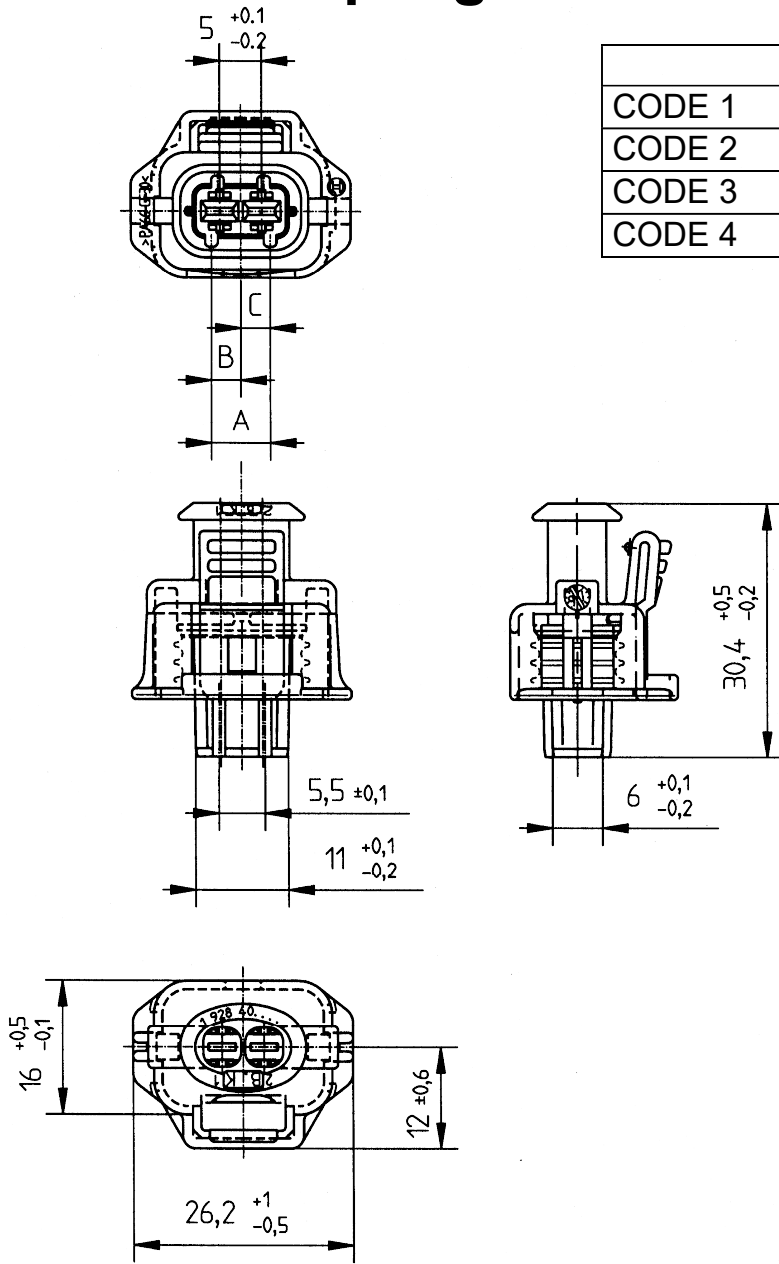

Kompakt 1.1a 2 polig / KOMPAKT 1.1a 2 way

	A ± 0,1	B ± 0,1	C ± 0,1
CODE 1	7	–	–
CODE 2	4	–	–
CODE 3	5,5	–	3,5
CODE 4	5,5	3,5	–

Mit Standard-Dichtung (VMQ)
WITH STANDARD SEAL (VMQ)

Farbe / COLOUR		CODE 1	CODE 2	CODE 3	CODE 4
Schwarz / BLACK	RB-Nr./RB-No.	1 928 403 874	1 928 404 114		
Braun BROWN	RB-Nr./RB-No.	1 928 403 876			
Weiß WHITE	RB-Nr./RB-No.		1 928 403 878		
Grau GREY	RB-Nr./RB-No.			1 928 404 213	
Blau BLUE	RB-Nr./RB-No.				1 928 404 215