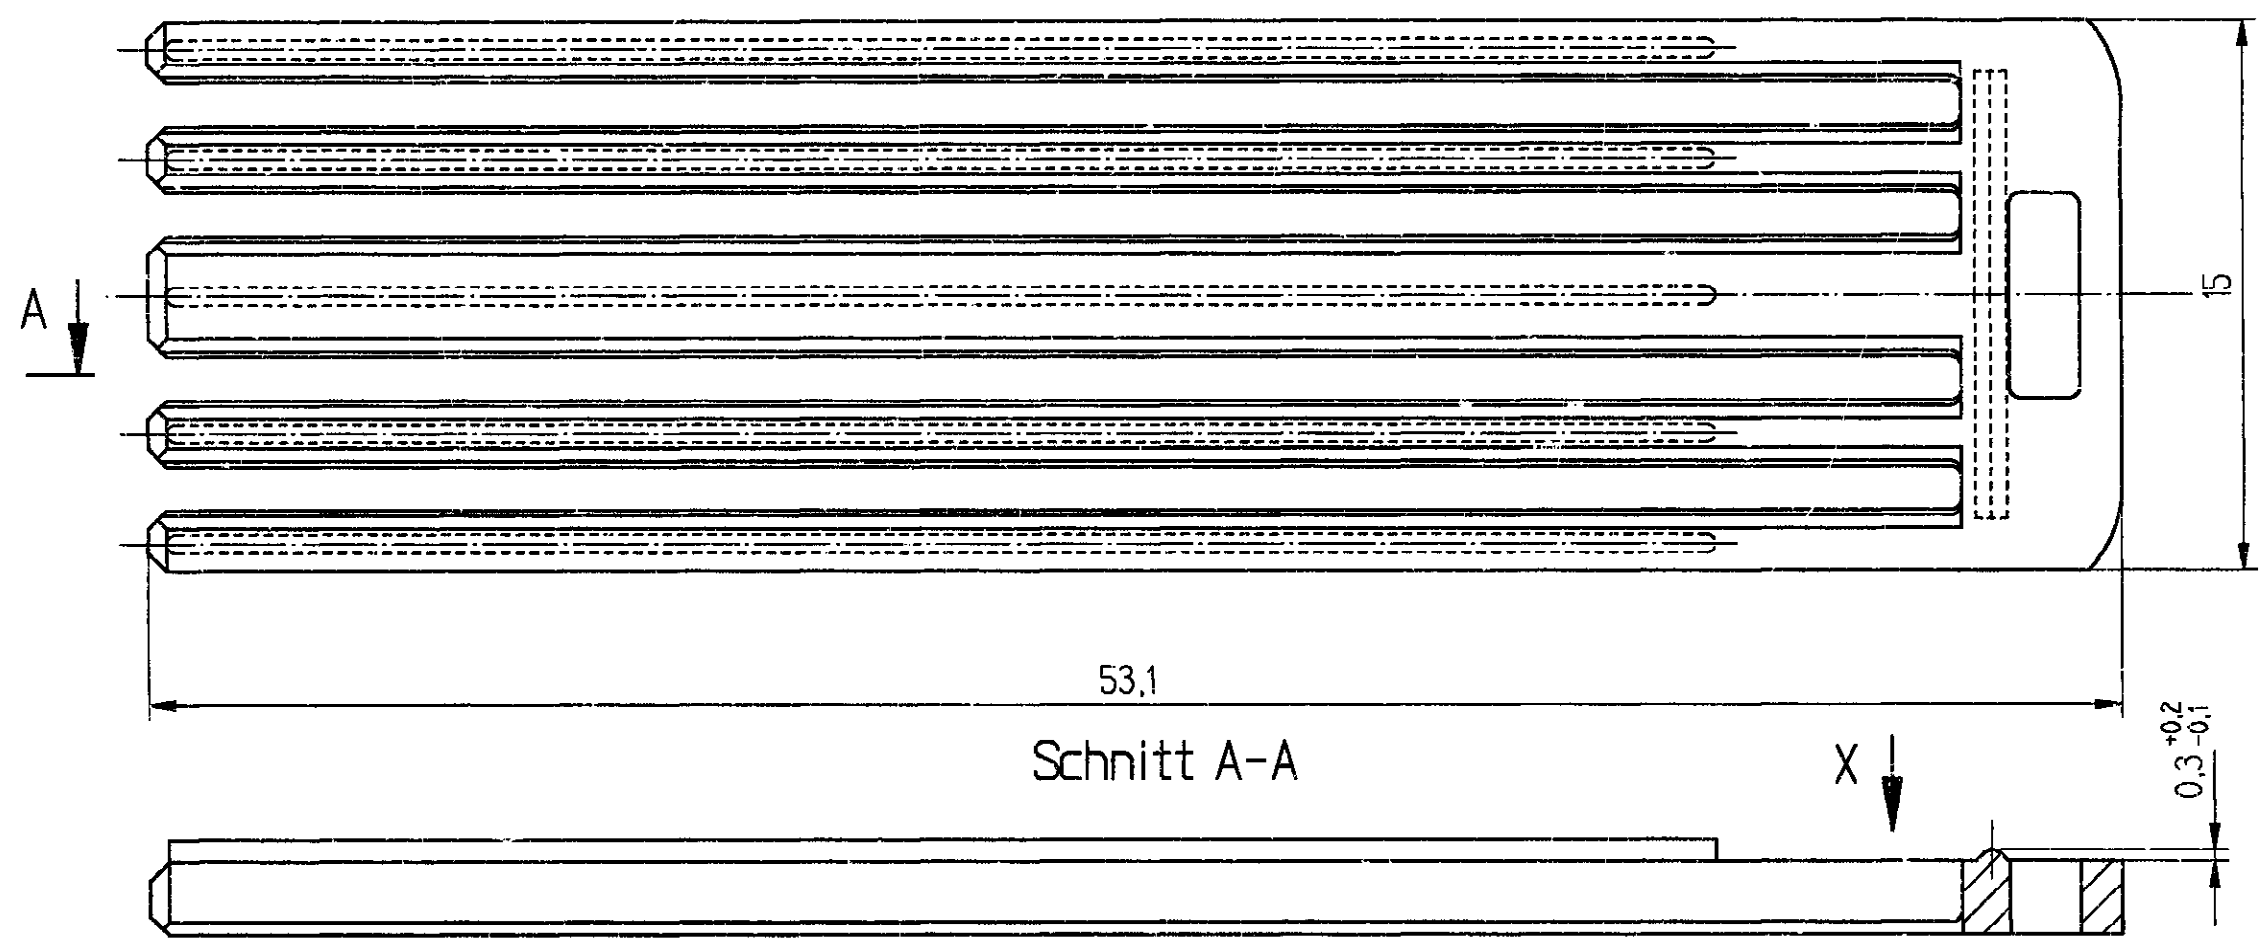

C 928 001 93A

Schnitt A-A

Ansicht X

Stoff: PA 66 GF13
Farbe: lila

Alle Rechte bei ROBERT BOSCH GmbH, auch für den Fall von Schutzrechtsverletzungen. Jede Veräußerungsbefugnis, wie Kopier- und Weitergaberecht, bei uns.

Weitere fremdspr. AZ

M1:1

Entwurfs-Zchnng.	1 928 403 460	Typ- Aufschrift
Bestell-Nummer		

AZ : A 928 000 321	SCZ :	CAD-Original	19.11.96	CAD LIEFERER-Nr.: 43257	PD-D-/PD6/31S/C193A
Nicht tol. Maße /		ISO E	Maßstab 5:1 (1:1)		Gewicht
± 0,5 mm, ± 1°					
Nach außerhalb kein Umtausch /					
Gr. St.		Datum /	Name /	Benennung /	
gz/	18.10.95	EK/	Sek.-Verriegelung		
gp/	18.10.95	EK/	76-polig		
gs/	18.10.95	Zw			
Orig. DIN A 3		Original : K6/SVT-2 Wa		Nr. /	Blatt
		C 928 001 93A		C 928 001 93A	1
Ers. f. /		Ers. d. /		Bl. /	