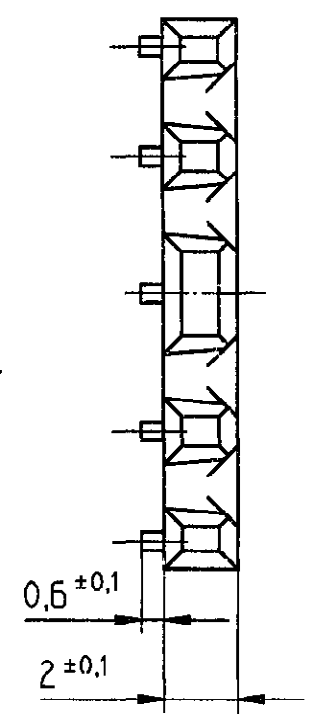

C 928 001 93A

Schnitt A-A

Ansicht X

Stoff: PA 66 GF13
Farbe: lila

Alle Rechte bei ROBERT BOSCH GmbH, auch für den Fall von Schutzrechtsverletzungen. Jede Veräußerungsbefugnis, wie Kopier- und Weitergaberecht, bei uns.

Weitere fremdspr. AZ

M1:1

Entwurfs-Zchnng.	1 928 403 460	Typ- Aufschrift
Bestell-Nummer		

AZ : A 928 000 321	SCZ :	CAD-Original	19.11.96	CAD LIEFERER-Nr.: 43257	PD-D-/PD6/31S/C193A
Nicht tol. Maße /		ISO E	Maßstab 5:1 (1:1)		Gewicht
± 0,5 mm, ± 1°					
Nach außerhalb kein Umtausch /					
Gr. St.		Datum /	Name /	Benennung /	
gz/	18.10.95	EK/	Sek.-Verriegelung		
gp/	18.10.95	EK/	76-polig		
gs/	18.10.95	Zw			
Orig. DIN A 3		Original : K6/SVT-2 Wa		Nr. /	Blatt
		C 928 001 93A		C 928 001 93A	1
Ers. f. /		Ers. d. /		Bl. /	