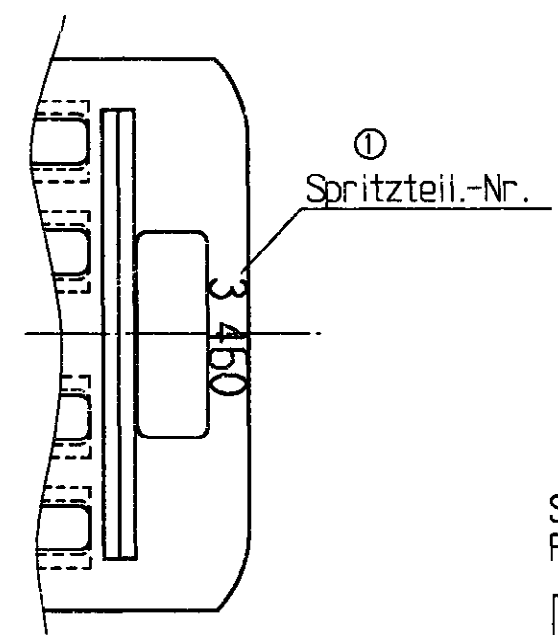

C 928 001 93A

Schnitt A-A

Ansicht X

Stoff: PA 66 GF13
Farbe: lila

Alle Rechte bei ROBERT BOSCH GmbH, auch für den Fall von Schutzrechtsverletzungen. Jede Veräußerungsbefugnis, wie Kopier- und Weitergaberecht, bei uns.

Weitere fremdspr. AZ

M1:1

Entwurfs-Zchnng.	1 928 403 460	Typ- Aufschrift
Bestell-Nummer		

AZ : A 928 000 321	SCZ :	CAD-Original	19.11.96	CAD LIEFERER-Nr.: 43257	PD-D-/PD6/31S/C193A
Nicht tol. Maße /		ISO E	Maßstab 5:1 (1:1)		Gewicht
± 0,5 mm, ± 1°					
Nach außerhalb kein Umtausch /					
Gr. St.		Datum /	Name /	Benennung /	
gz/	18.10.95	EK/	Sek.-Verriegelung		
gp/	18.10.95	EK/	76-polig		
gs/	18.10.95	Zw			
Orig. DIN A 3		Original : K6/SVT-2 Wa		Nr. /	Blatt
		C 928 001 93A		C 928 001 93A	1
Ers. f. /		Ers. d. /		Bl. /	