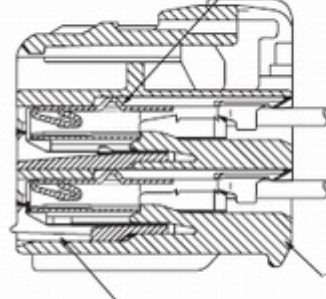

Male Connector
オス コネクタ

Male Terminal
オス ターミナル

Male Housing
オス ハウジング

Male Pre-set Secondary Terminal Lock(TPA)
オス側 事前組付け二重係止板

Female Connector
メス コネクタ

Female Terminal
メス ターミナル

Female Housing
メス ハウジング

Female Pre-set Secondary Terminal Lock(TPA)
メス側 事前組付け二重係止板