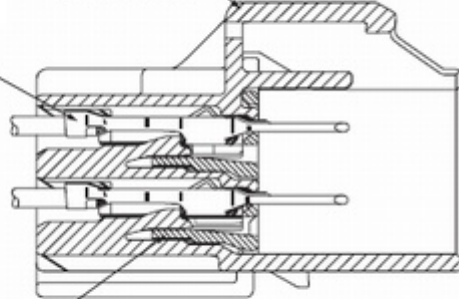

Male Connector
オス コネクタ

Male Terminal
オス ターミナル

Male Housing
オス ハウジング

Male Pre-set Secondary Terminal Lock(TPA)
オス側 事前組付け二重係止板

Female Connector
メス コネクタ

Female Terminal
メス ターミナル

Female Housing
メス ハウジング

Female Pre-set Secondary Terminal Lock(TPA)
メス側 事前組付け二重係止板