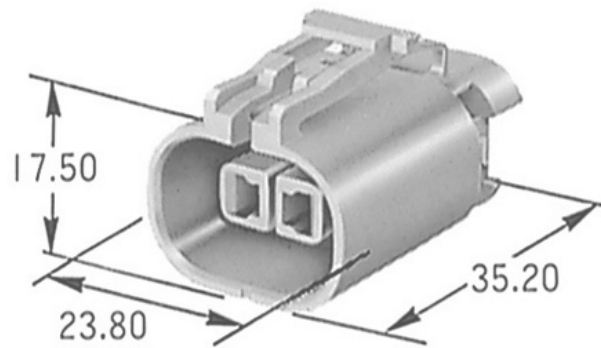

58 Connectors W Type Housing 2P Female

7223-1824

(Unit:mm)

Configuration diagram

Male Connector
オス コネクタ

Wire Seal
防水栓

Rear Holder
リヤホルダ

Male Housing
オス ハウジング

Male Terminal
オス ターミナル

Female Connector
メス コネクタ

Female Housing
メス ハウジング

Female Terminal
メス ターミナル

Packing
パッキン

Wire Seal
防水栓

Rear Holder
リヤホルダ