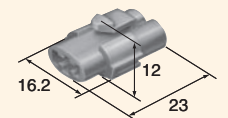

MT SEALED SERIES

090(2.3 mm) / STANDARD

D-08

Ref: Terminal part No. ターミナル参照頁	D-02
Ref: Wire seal No. ワイヤシール参照頁	D-03 (For P5)
Ref: Dummy plug No. ダミー栓参照頁	D-03 (For P5)
Color 色相	Gray

F(6189-0060)

Ref: Terminal part No. ターミナル参照頁	D-02
Ref: Wire seal No. ワイヤシール参照頁	D-03 (For P6)
Ref: Dummy plug No. ダミー栓参照頁	D-03 (For P6)
Color 色相	Blue

M(6180-2405)

Ref: Terminal part No. ターミナル参照頁	D-02
Ref: Wire seal No. ワイヤシール参照頁	D-03 (For P6)
Ref: Dummy plug No. ダミー栓参照頁	D-03 (For P6)
Color 色相	Blue

F(6189-0031)

Ref: Terminal part No. ターミナル参照頁	D-02
Ref: Wire seal No. ワイヤシール参照頁	D-03 (For P6)
Ref: Dummy plug No. ダミー栓参照頁	D-03 (For P6)
Color 色相	Brown

F(6189-0033)

Ref: Terminal part No. ターミナル参照頁	D-02
Ref: Wire seal No. ワイヤシール参照頁	D-03 (For P6)
Ref: Dummy plug No. ダミー栓参照頁	D-03 (For P6)
Color 色相	Natural

F(6180-2191)

Ref: Terminal part No. ターミナル参照頁	D-02
Ref: Wire seal No. ワイヤシール参照頁	D-03 (For P6)
Ref: Dummy plug No. ダミー栓参照頁	D-03 (For P6)
Color 色相	Gray

F(6189-0027)

Ref: Terminal part No. ターミナル参照頁	D-02
Ref: Wire seal No. ワイヤシール参照頁	D-03 (For P6)
Ref: Dummy plug No. ダミー栓参照頁	D-03 (For P6)
Color 色相	Gray

F(6189-0028)

2way

3way