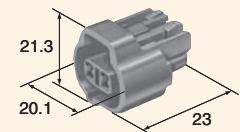

MT SEALED SERIES

090(2.3 mm) / STANDARD

D-08

Ref: Terminal part No. ターミナル参照頁	D-02
Ref: Wire seal No. ワイヤシール参照頁	D-03 (For P5)
Ref: Dummy plug No. ダミー栓参照頁	D-03 (For P5)
Color 色相	Gray

F(6189-0060)

Ref: Terminal part No. ターミナル参照頁	D-02
Ref: Wire seal No. ワイヤシール参照頁	D-03 (For P6)
Ref: Dummy plug No. ダミー栓参照頁	D-03 (For P6)
Color 色相	Blue

M(6180-2405)

Ref: Terminal part No. ターミナル参照頁	D-02
Ref: Wire seal No. ワイヤシール参照頁	D-03 (For P6)
Ref: Dummy plug No. ダミー栓参照頁	D-03 (For P6)
Color 色相	Blue

F(6189-0031)

Ref: Terminal part No. ターミナル参照頁	D-02
Ref: Wire seal No. ワイヤシール参照頁	D-03 (For P6)
Ref: Dummy plug No. ダミー栓参照頁	D-03 (For P6)
Color 色相	Brown

F(6189-0033)

Ref: Terminal part No. ターミナル参照頁	D-02
Ref: Wire seal No. ワイヤシール参照頁	D-03 (For P6)
Ref: Dummy plug No. ダミー栓参照頁	D-03 (For P6)
Color 色相	Natural

F(6180-2191)

Ref: Terminal part No. ターミナル参照頁	D-02
Ref: Wire seal No. ワイヤシール参照頁	D-03 (For P6)
Ref: Dummy plug No. ダミー栓参照頁	D-03 (For P6)
Color 色相	Gray

F(6189-0027)

Ref: Terminal part No. ターミナル参照頁	D-02
Ref: Wire seal No. ワイヤシール参照頁	D-03 (For P6)
Ref: Dummy plug No. ダミー栓参照頁	D-03 (For P6)
Color 色相	Gray

F(6189-0028)

2way

3way