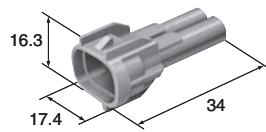

MT SEALED SERIES

090(2.3 mm) / STANDARD

D-08

Ref: Terminal part No. ターミナル参照頁	D-02
Ref: Wire seal No. ワイヤシール参照頁	D-03 (For P5)
Ref: Dummy plug No. ダミー栓参照頁	D-03 (For P5)
Color 色相	Gray

F(6189-0060)

Ref: Terminal part No. ターミナル参照頁	D-02
Ref: Wire seal No. ワイヤシール参照頁	D-03 (For P6)
Ref: Dummy plug No. ダミー栓参照頁	D-03 (For P6)
Color 色相	Blue

M(6180-2405)

Ref: Terminal part No. ターミナル参照頁	D-02
Ref: Wire seal No. ワイヤシール参照頁	D-03 (For P6)
Ref: Dummy plug No. ダミー栓参照頁	D-03 (For P6)
Color 色相	Blue

F(6189-0031)

Ref: Terminal part No. ターミナル参照頁	D-02
Ref: Wire seal No. ワイヤシール参照頁	D-03 (For P6)
Ref: Dummy plug No. ダミー栓参照頁	D-03 (For P6)
Color 色相	Brown