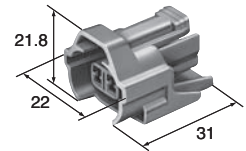

MT SEALED SERIES

090(2.3 mm) / STANDARD

D-08

Ref: Terminal part No. ターミナル参照頁	D-02
Ref: Wire seal No. ワイヤシール参照頁	D-03 (For P5)
Ref: Dummy plug No. ダミー栓参照頁	D-03 (For P5)
Color 色相	Gray

F(6189-0060)

Ref: Terminal part No. ターミナル参照頁	D-02
Ref: Wire seal No. ワイヤシール参照頁	D-03 (For P6)
Ref: Dummy plug No. ダミー栓参照頁	D-03 (For P6)
Color 色相	Blue

M(6180-2405)

Ref: Terminal part No. ターミナル参照頁	D-02
Ref: Wire seal No. ワイヤシール参照頁	D-03 (For P6)
Ref: Dummy plug No. ダミー栓参照頁	D-03 (For P6)
Color 色相	Blue

F(6189-0031)

Ref: Terminal part No. ターミナル参照頁	D-02
Ref: Wire seal No. ワイヤシール参照頁	D-03 (For P6)
Ref: Dummy plug No. ダミー栓参照頁	D-03 (For P6)
Color 色相	Brown