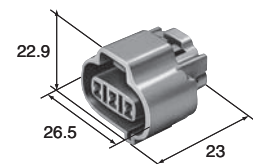

MT SEALED SERIES

090(2.3 mm) / STANDARD

D-08

Ref: Terminal part No. ターミナル参照頁	D-02
Ref: Wire seal No. ワイヤシール参照頁	D-03 (For P5)
Ref: Dummy plug No. ダミー栓参照頁	D-03 (For P5)
Color 色相	Gray

F(6189-0060)

Ref: Terminal part No. ターミナル参照頁	D-02
Ref: Wire seal No. ワイヤシール参照頁	D-03 (For P6)
Ref: Dummy plug No. ダミー栓参照頁	D-03 (For P6)
Color 色相	Blue

M(6180-2405)

Ref: Terminal part No. ターミナル参照頁	D-02
Ref: Wire seal No. ワイヤシール参照頁	D-03 (For P6)
Ref: Dummy plug No. ダミー栓参照頁	D-03 (For P6)
Color 色相	Blue

F(6189-0031)

Ref: Terminal part No. ターミナル参照頁	D-02
Ref: Wire seal No. ワイヤシール参照頁	D-03 (For P6)
Ref: Dummy plug No. ダミー栓参照頁	D-03 (For P6)
Color 色相	Brown

F(6189-0033)

Ref: Terminal part No. ターミナル参照頁	D-02
Ref: Wire seal No. ワイヤシール参照頁	D-03 (For P6)
Ref: Dummy plug No. ダミー栓参照頁	D-03 (For P6)
Color 色相	Natural

F(6180-2191)

Ref: Terminal part No. ターミナル参照頁	D-02
Ref: Wire seal No. ワイヤシール参照頁	D-03 (For P6)
Ref: Dummy plug No. ダミー栓参照頁	D-03 (For P6)
Color 色相	Gray

F(6189-0027)

Ref: Terminal part No. ターミナル参照頁	D-02
Ref: Wire seal No. ワイヤシール参照頁	D-03 (For P6)
Ref: Dummy plug No. ダミー栓参照頁	D-03 (For P6)
Color 色相	Gray

F(6189-0028)

2way

3way