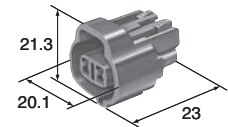

MT SEALED SERIES

090(2.3 mm) / STANDARD

D-08

Ref: Terminal part No. ターミナル参照頁	D-02
Ref: Wire seal No. ワイヤシール参照頁	D-03 (For P5)
Ref: Dummy plug No. ダミー栓参照頁	D-03 (For P5)
Color 色相	Gray

F(6189-0060)

Ref: Terminal part No. ターミナル参照頁	D-02
Ref: Wire seal No. ワイヤシール参照頁	D-03 (For P6)
Ref: Dummy plug No. ダミー栓参照頁	D-03 (For P6)
Color 色相	Blue

M(6180-2405)

Ref: Terminal part No. ターミナル参照頁	D-02
Ref: Wire seal No. ワイヤシール参照頁	D-03 (For P6)
Ref: Dummy plug No. ダミー栓参照頁	D-03 (For P6)
Color 色相	Blue

F(6189-0031)

Ref: Terminal part No. ターミナル参照頁	D-02
Ref: Wire seal No. ワイヤシール参照頁	D-03 (For P6)
Ref: Dummy plug No. ダミー栓参照頁	D-03 (For P6)
Color 色相	Brown

F(6189-0033)

Ref: Terminal part No. ターミナル参照頁	D-02
Ref: Wire seal No. ワイヤシール参照頁	D-03 (For P6)
Ref: Dummy plug No. ダミー栓参照頁	D-03 (For P6)
Color 色相	Natural

F(6180-2191)

Ref: Terminal part No. ターミナル参照頁	D-02
Ref: Wire seal No. ワイヤシール参照頁	D-03 (For P6)
Ref: Dummy plug No. ダミー栓参照頁	D-03 (For P6)
Color 色相	Gray