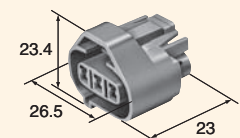

M(6180-2405)

Ref: Terminal part No. ターミナル参照頁	D-02
Ref: Wire seal No. ワイヤシール参照頁	D-03 (For P6)
Ref: Dummy plug No. ダミー栓参照頁	D-03 (For P6)
Color 色相	Blue

F(6189-0031)

Ref: Terminal part No. ターミナル参照頁	D-02
Ref: Wire seal No. ワイヤシール参照頁	D-03 (For P6)
Ref: Dummy plug No. ダミー栓参照頁	D-03 (For P6)
Color 色相	Brown

F(6189-0033)

Ref: Terminal part No. ターミナル参照頁	D-02
Ref: Wire seal No. ワイヤシール参照頁	D-03 (For P6)
Ref: Dummy plug No. ダミー栓参照頁	D-03 (For P6)
Color 色相	Natural

F(6180-2191)

Ref: Terminal part No. ターミナル参照頁	D-02
Ref: Wire seal No. ワイヤシール参照頁	D-03 (For P6)
Ref: Dummy plug No. ダミー栓参照頁	D-03 (For P6)
Color 色相	Gray

F(6189-0027)

Ref: Terminal part No. ターミナル参照頁	D-02
Ref: Wire seal No. ワイヤシール参照頁	D-03 (For P6)
Ref: Dummy plug No. ダミー栓参照頁	D-03 (For P6)
Color 色相	Gray

F(6189-0028)

2way

3way