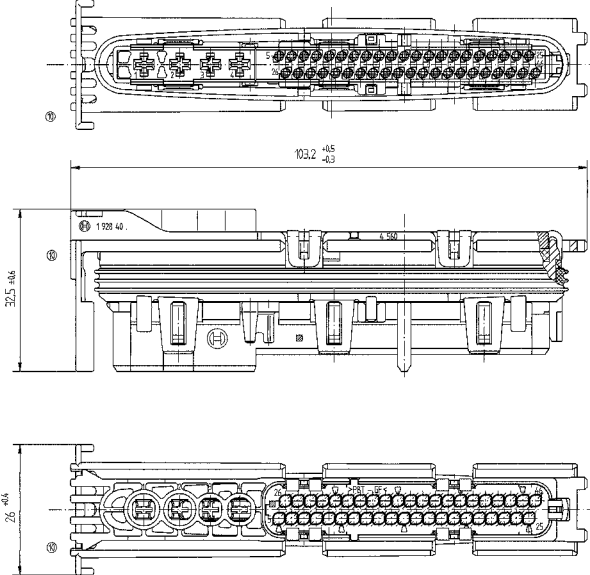

Kontaktträgerereinheit ohne Schutzkappe, Kabelabgang links
Bestellnummer 1 928 404 563

CONTACT HOUSING UNIT WITHOUT PROTECTIVE CAP, CABLE EXIT ON THE LEFT
ORDER NUMBER 1 928 404 563