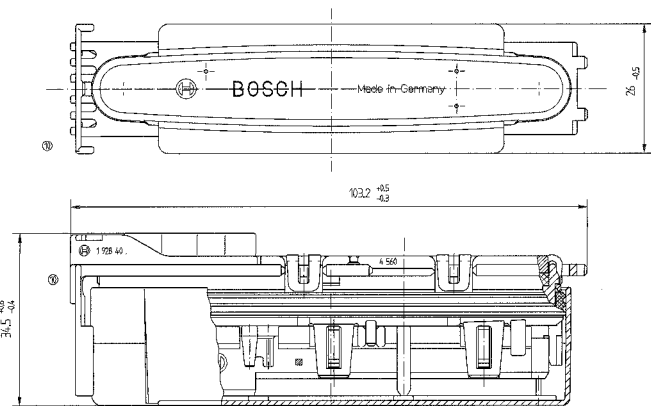

Kontaktträgerereinheit mit Schutzkappe, Kabelabgang links
Bestellnummer 1 928 404 564

CONTACT HOUSING UNIT WITH PROTECTIVE CAP, CABLE EXIT ON THE LEFT
ORDER NUMBER 1 928 404 564

Bestehend aus :
Kontaktträgerereinheit 1 928 404 563
Schutzkappe 1 928 404 562

CONSISTING OF :
CONTACT HOUSING UNIT 1 928 404 563
PROTECTIVE CAP 1 928 404 562