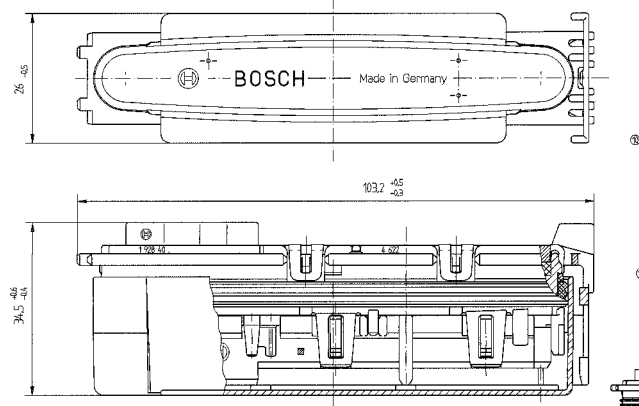

Kontaktträgerereinheit mit Schutzkappe, Kabelabgang rechts
Bestell-Nr. 1 928 404 624

CONTACT HOUSING UNIT WITH PROTECTIVE CAP, CABLE EXIT ON THE RIGHT
ORDER NUMBER 1 928 404 624

Bestehend aus :
Kontaktträgerereinheit 1 928 404 623
Schutzkappe 1 928 404 562

CONSISTING OF :
CONTACT HOUSING UNIT 1 928 404 623
PROTECTIVE CAP 1 928 404 562