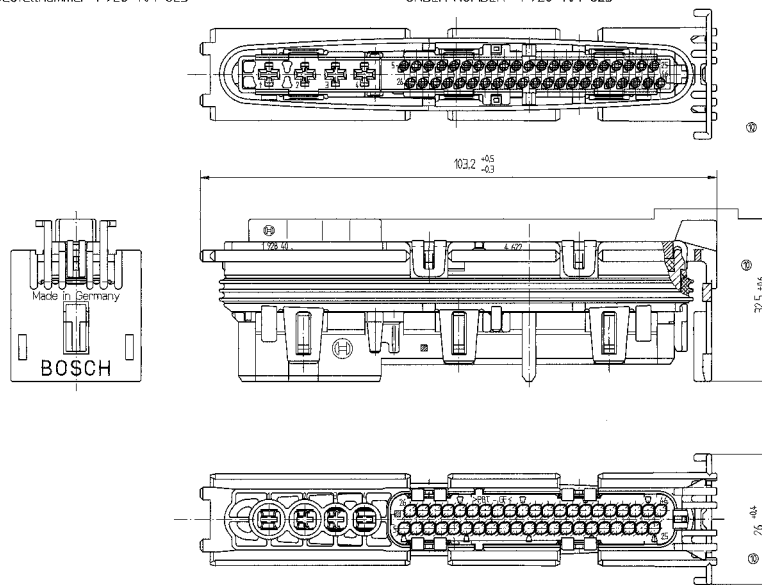

Kontaktträgerereinheit ohne Schutzkappe, Kabelabgang rechts
Bestellnummer 1 928 404 623

CONTACT HOUSING UNIT WITHOUT PROTECTIVE CAP, CABLE EXIT ON THE RIGHT
ORDER NUMBER 1 928 404 623