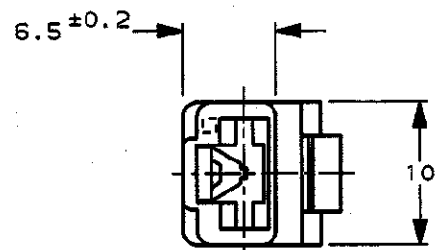

NUMBER
C-172128

METRIC

単位: mm DIMENSIONS IN MM. DO NOT SCALE PRINT

PRINT DIST

1. 嵌合する相手ハウジングは型番172127
2. 使用端子は型番170032, 170258, 170384
- ⚠ 本品はUL難燃グレード94V-0に適合する材料により作られている
4. 製品規格: 108-5147
5. 認定試験報告書: 501-5050

1. THE MATING CAP HOUSING, P/N 172127
2. APPLIED CONTACT, P/N 170032, 170258, 170384
- ⚠ THIS ITEM IS MADE FROM MATERIALS APPLICABLE TO UL FLAME CLASS 94V-0
4. PRODUCT SPECIFICATION: 108-5147
5. QUALIFICATION TEST REPORT: 501-5050

TE TE Connectivity

絶縁電線許容範囲 (WIRE RANGE)	絶縁外径 (INSULATION DIA.)	名称 (NAME)	250 シリーズ ハウジングランスコネクタ 1極 プラグ ハウジング 250 SERIES HOUSING LANCE CONNECTOR 1Pos PLUG HOUSING		
mm ² (AWG)	mmφ	材料 (MATERIAL)	仕上 (FINISH)	一般公差 (GENERAL TOLERANCED)	LOC
66 ナイロン (66 NYLON)				10mm以下: ±0.2 10mm超え 30mm以下: ±0.25 30mm超え 100mm以下: ±0.3 角 度: ±3°	B J
DB <i>N. Yamagami</i> 4/6'93	DE <i>N. Yamagami</i> 4/6'93	検査 (CHECK)	承認 (APP)	尺度 (SCALE)	REV. E4
CHK. <i>K. B...</i> 4/6'93	APP. <i>B. Ogama</i> 4/6'93			2-1	番号 (No.) C-172128
LTR	変更 (REVISION RECORD)	DR	CHK	DATE	SHEET 1 OF 1