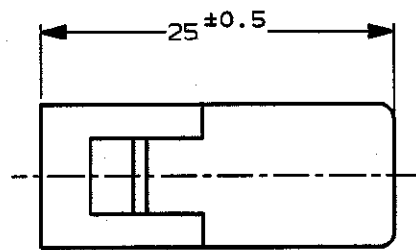

NUMBER
C-172128

METRIC

単位: mm DIMENSIONS IN MM. DO NOT SCALE PRINT

PRINT DIST

1. 嵌合する相手ハウジングは型番172127
2. 使用端子は型番170032, 170258, 170384
- ⚠ 本品はUL難燃グレード94V-0に適合する材料により作られている
4. 製品規格: 108-5147
5. 認定試験報告書: 501-5050

TE TE Connectivity

絶縁電線許容範囲 (WIRE RANGE)	絶縁外径 (INSULATION DIA.)	名称 (NAME)	250 シリーズ ハウジングランスコネクタ 1極 プラグ ハウジング 250 SERIES HOUSING LANCE CONNECTOR 1Pos PLUG HOUSING		
mm ² (AWG)	mmφ	材料 (MATERIAL)	仕上 (FINISH)	一般公差 (GENERAL TOLERANCED)	LOC
66 ナイロン (66 NYLON)				10mm以下: ±0.2 10mm超え 30mm以下: ±0.25 30mm超え 100mm以下: ±0.3 角 度: ±3°	B J
DB <i>N. Yamagami</i> 4/6'93	DE <i>N. Yamagami</i> 4/6'93	検査 (CHECK)	承認 (APP)	尺度 (SCALE)	REV. E4
CHK. <i>K. B...</i> 4/6'93	APP. <i>B. Ogama</i> 4/6'93			2-1	番号 (No.) C-172128
LTR	変更 (REVISION RECORD)	DR	CHK	DATE	SHEET 1 OF 1