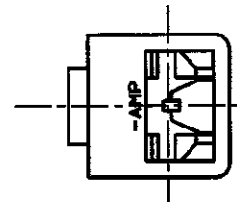

NUMBER
C-172128

METRIC

単位: mm DIMENSIONS IN MM. DO NOT SCALE PRINT

PRINT DIST

1. 嵌合する相手ハウジングは型番172127
2. 使用端子は型番170032, 170258, 170384
- ⚠ 本品はUL難燃グレード94V-0に適合する材料により作られている
4. 製品規格: 108-5147
5. 認定試験報告書: 501-5050

TE TE Connectivity

絶縁電線許容範囲 (WIRE RANGE)	絶縁外径 (INSULATION DIA.)	名称 (NAME)	250 シリーズ ハウジングランスコネクタ 1極 プラグ ハウジング 250 SERIES HOUSING LANCE CONNECTOR 1Pos PLUG HOUSING		
mm ² (AWG)	mmφ	材料 (MATERIAL)	仕上 (FINISH)	一般公差 (GENERAL TOLERANCED)	LOC
66 ナイロン (66 NYLON)				10mm以下: ±0.2 10mm超え 30mm以下: ±0.25 30mm超え 100mm以下: ±0.3 角 度: ±3°	B J
DB <i>N. Yamagami</i> 4/6'93	DE <i>N. Yamagami</i> 4/6'93	検査 (CHECK)	承認 (APP)	尺度 (SCALE)	REV. E4
CHK. <i>K. B...</i> 4/6'93	APP. <i>B. Ogama</i> 4/6'93			2-1	番号 (No.) C-172128
LTR	変更 (REVISION RECORD)	DR	CHK	DATE	SHEET 1 OF 1