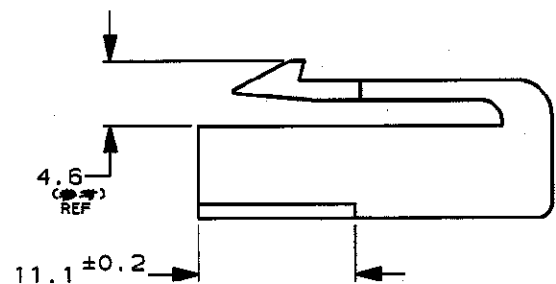

NUMBER
C-172128

METRIC

単位: mm DIMENSIONS IN MM. DO NOT SCALE PRINT

PRINT DIST

1. 嵌合する相手ハウジングは型番172127
2. 使用端子は型番170032, 170258, 170384
- ⚠ 本品はUL難燃グレード94V-0に適合する材料により作られている
4. 製品規格: 108-5147
5. 認定試験報告書: 501-5050

1. THE MATING CAP HOUSING, P/N 172127
2. APPLIED CONTACT, P/N 170032, 170258, 170384
- ⚠ THIS ITEM IS MADE FROM MATERIALS APPLICABLE TO UL FLAME CLASS 94V-0
4. PRODUCT SPECIFICATION: 108-5147
5. QUALIFICATION TEST REPORT: 501-5050

TE TE Connectivity

絶縁電線許容範囲 (WIRE RANGE)	絶縁外径 (INSULATION DIA.)	名称 (NAME)	250 シリーズ ハウジングランスコネクタ 1極 プラグ ハウジング 250 SERIES HOUSING LANCE CONNECTOR 1Pos PLUG HOUSING		
mm ² (AWG)	mmφ	材料 (MATERIAL)	仕上 (FINISH)	一般公差 (GENERAL TOLERANCED)	LOC
66 ナイロン (66 NYLON)				10mm以下: ±0.2 10mm超え 30mm以下: ±0.25 30mm超え 100mm以下: ±0.3 角 度: ±3°	B J
DB <i>N. Yamagami</i> 4/6'93	DE <i>N. Yamagami</i> 4/6'93	検査 (CHECK)	承認 (APP)	尺度 (SCALE)	REV. E4
CHK. <i>K. B...</i> 4/6'93	APP. <i>B. Ogama</i> 4/6'93			2-1	番号 (No.) C-172128
LTR	変更 (REVISION RECORD)	DR	CHK	DATE	SHEET 1 OF 1